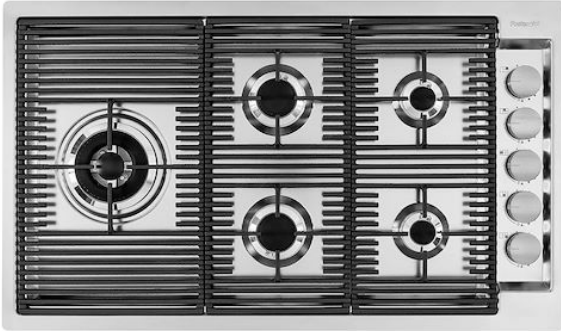

OUTLINE GAS H25

Tables de cuisson gaz

Code: 7441 000

CARACTÉRISTIQUES

ALLUMAGE SOUS-MANETTE

Liberté de mouvement maximale grâce à l'allumage électrique sous bouton, une caractéristique commune à tous les modèles, qui permet d'activer la flamme d'une seule main.

BRÛLEURS SPÉCIAUX

De nombreuses tables de cuisson Foster sont équipées de brûleurs spéciaux, avec deux ou trois couronnes de feu qui augmentent considérablement la puissance et la surface directement chauffée. De plus, dans les modèles DUAL, les deux couronnes de feu sont indépendantes, ce qui rend ces brûleurs parfaits pour la cuisine intensive et délicate.

CUISSON SÛRE

Toutes les tables de cuisson Foster sont équipées de soupapes de sécurité qui, en cas d'extinction accidentelle de la flamme, interrompent très rapidement l'alimentation en gaz.

GRILLES EN FONTE

La fonte est le matériau idéal pour le gril d'une table de cuisson en raison des nombreuses propriétés qui la distinguent : capacité thermique élevée qui améliore les performances de cuisson ; poids et stabilité qui améliorent la sécurité ; résistance qui conserve l'aspect original inchangé dans le temps ; facilité de nettoyage.

Precise Power

ULTRAPLATS

Les modèles ultra plats sont l'exemple classique d'une rencontre entre l'esthétique et la fonctionnalité. Des grilles élégantes, qui forment une seule grande surface sur laquelle on peut déplacer les pots et les casseroles en toute sécurité.

DÉTAILS